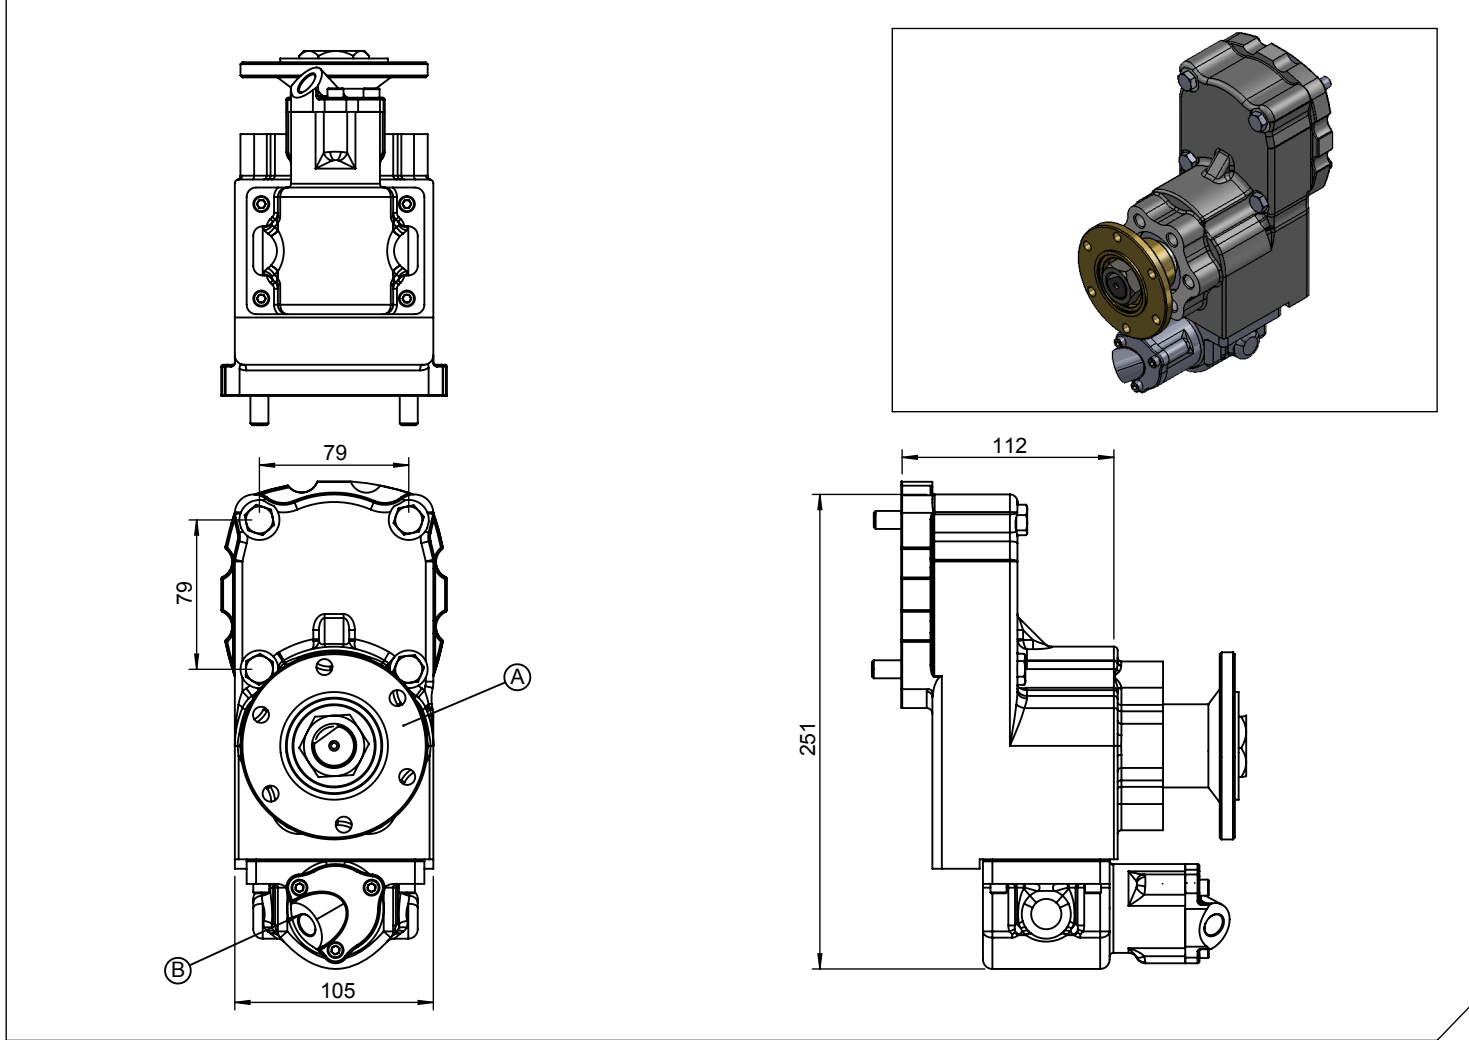

Araç Tipi Vehicle Type	105.08-110.08-145.22 FATİH / 2014-2114 FORD CARGO/ AS 600 DODGE 1800 INTER/ FORD8000 / 1210-1212-1312 FORD (83-86) 1812-1814-2117-2517 FORD (86) 140-1340 BMC - GENOTO 570
Şanzıman Tipi Gearbox Type	EATON-HEMA 475 L SML-SMA-SMO-SME-CMA-CMO

Ürün Kodu / Product Code

HM.3.475.UF

Ürün Görünümleri / Products View

Opsiyonlar / Options

A : Kaplinli (flanşlı bağlantı)
B : Hava Girişi R1/4"

A : Drive flange
B : Air Inlet R 1/4"

Teknik Bilgi / Technical Data

Güç / Power (Kw)	Maksimum Tork / Maximum Torque		Çevrim Oranı Ratio	Bağlantı Şekli Mounting Side	Kumanda Kontrol Control Type
	Nm	Kgm			
1000 Dev. / Dak.				KUYRUK/REAR	HAVALI/PNEUMATIC
42	401	41	1/1.25	Ağırlık / Weight (Kg)	Dönüş Yönü / Rotation Sense
				10	SOL/COUNTERCLOCKWISE(CW)